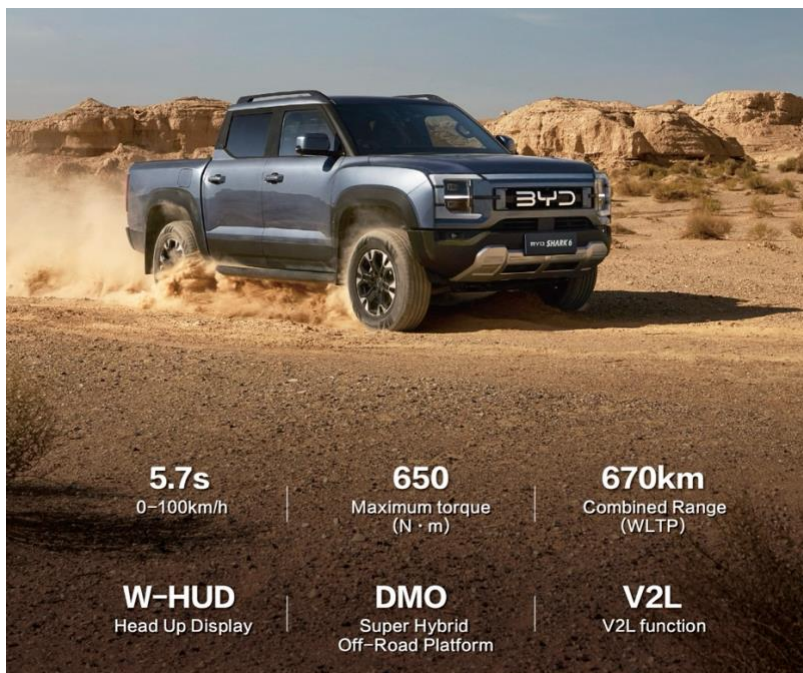

## BYD Shark 6 Plug In Hybrid 4x4 (model 2026)

## BYD Shark 6 Plug In Hybrid 4x4 PREMIUM - 59.750 EUR+TVA

Garantie 2 ani sau 100.000 km